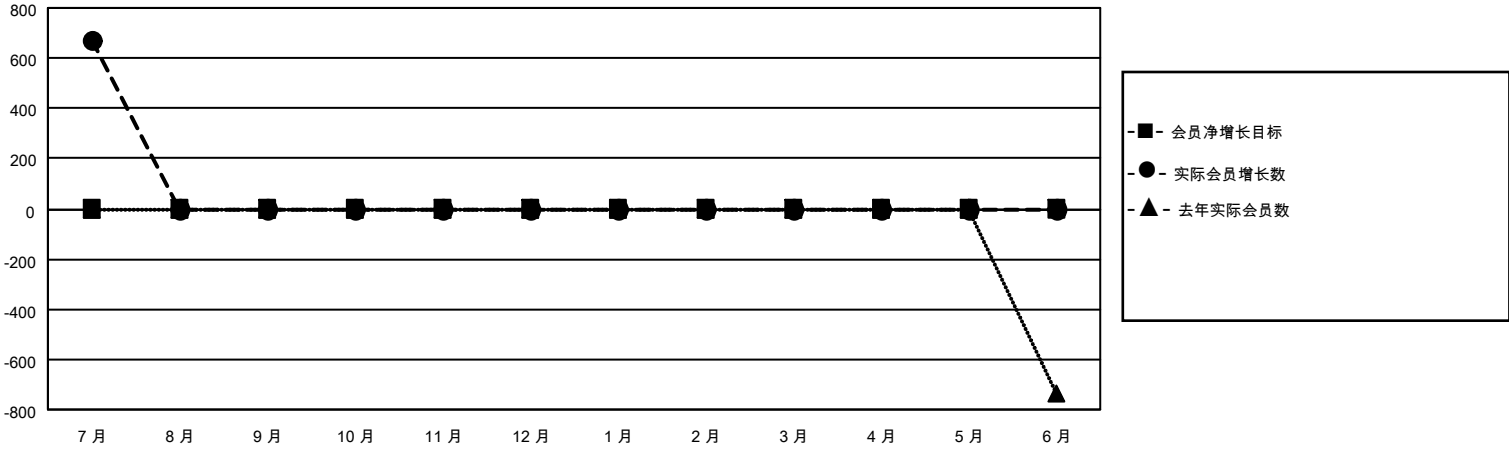

# MONTHLY MEMBERSHIP PROGRESS REPORT

地点 CHINA

District 381

Results as of: 7/31/2023

分会			
成果 2023-2024			
季	新分会目标	新会	会员流失的分会
7月/8月/9月	0	0	0
10月/11月/12月	0	0	0
1月/2月/3月	0	0	0
4月/5月/6月	0	0	0

位会员@每位须缴			
成果 2023-2024			
季	会员净增长目标	实际会员增长数	实际退会会员 (包括转会)
7月/8月/9月	0	676	2
10月/11月/12月	0	0	0
1月/2月/3月	0	0	0
4月/5月/6月	0	0	0

目标与实际新会累积

目标和实际会员累积

已取消的分会: 0	146 CLUBS OF 274 增添1位或以上的新会员	<b>性别分布</b> 男 4,964 (67.68%) 女 2,371 (32.32%) NON BINARY 0 (0.00%) PREFER NOT TO ANSWER 0 (0.00%)
<b>放弃的会员</b> 过世 0 分会已取消 0 其他 2 总计 2	<a href="#">点击这里取得累计会员数据</a>	总计家庭单位会员数 333  支付减半会费的家庭会员 168